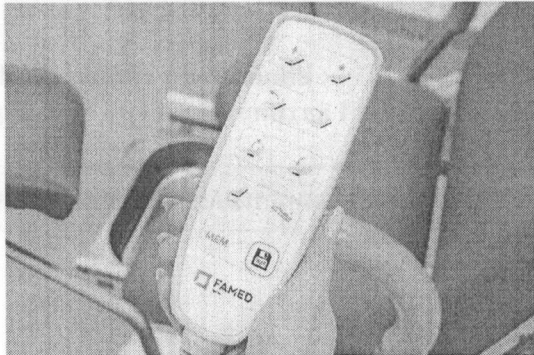

Від 11.2022 року

Комерційна пропозиція
на гінекологічне крісло FG-04 виробництва Famed (Польща)

№	Найменування, основні характеристики	Вартість з ПДВ, грн
1	<p>Гінекологічне крісло FG-04; Виробництва: Famed (Польща)</p> <p>Крісло гінекологічне з електричним регулюванням та функцією пам'яті основних положень ложа. Електричне регулювання висоти сидіння, кута нахилу секції спини, кута нахилу секції сидіння, положень Тренделенбурга і антиТренделенбурга здійснюються за допомогою трьох незалежних електромеханічних моторів та вбудованим акумулятором. Управління кріслом здійснюється з ручного пульта, з функцією пам'яті або вологозахисними ножними педалями. Плавні лінії конструкції і безшовна обшивка крісла з гіпоалергенного високоякісного медичного шкірозамінника забезпечують швидку і надійну очистку і дезінфекцію. Колір обшивки можна обрати з доступної палітри відповідно до інтер'єру вашого закладу. Крісло має мобільну базу, що дозволяє легко його пересувати.</p> <p>В комплектацію входить:</p> <ul style="list-style-type: none"> - Крісло гінекологічне FG-04; - Суміжна підставка для рук та ніг - WF-36.0 - Підколінники - WF-42 - Третя секція для ніг - WF-22.3 - Лоток гінекологічний; - Педалі та пульт керування; - Рулон паперу та тримач для нього - Вбудований акумулятор. 	 <p>Суміжна підставка для рук та ніг - WF-36.0</p>  <p>Підколінники - WF-42</p> <p>Ціна за комплект: 278 250, 00 грн</p>

Технічні характеристики:

- Довжина: 1750 мм;
- Ширина: 745 мм;
- Діапазон висоти: 560-1080 мм;
- Кут підйому опори спини: 65°;
- Положення Тренделенбург: 10°;
- Положення антиТренделенбург: 65°;
- Максимальне навантаження: 200 кг.